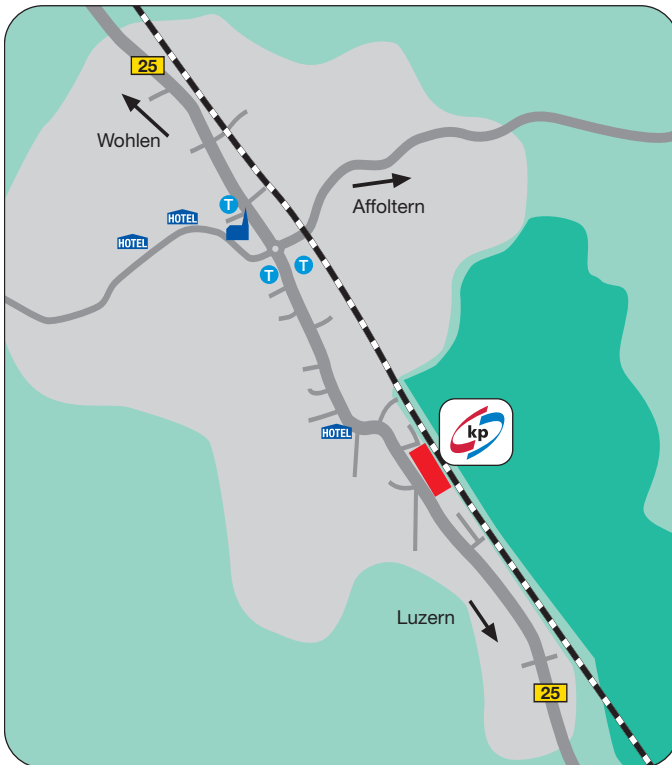

Muri

Distances/
Entfernungen:

 Zürich
ca. 40 Min.

Klöckner Pentaplast Schweiz AG Betriebsstätte Muri

Luzernerstrasse 63
CH-5630 Muri
Switzerland

phone: +41 56 67574-84
fax: +41 56 67574-85

kpinfo@kpfilms.com
<http://www.kpfilms.com>