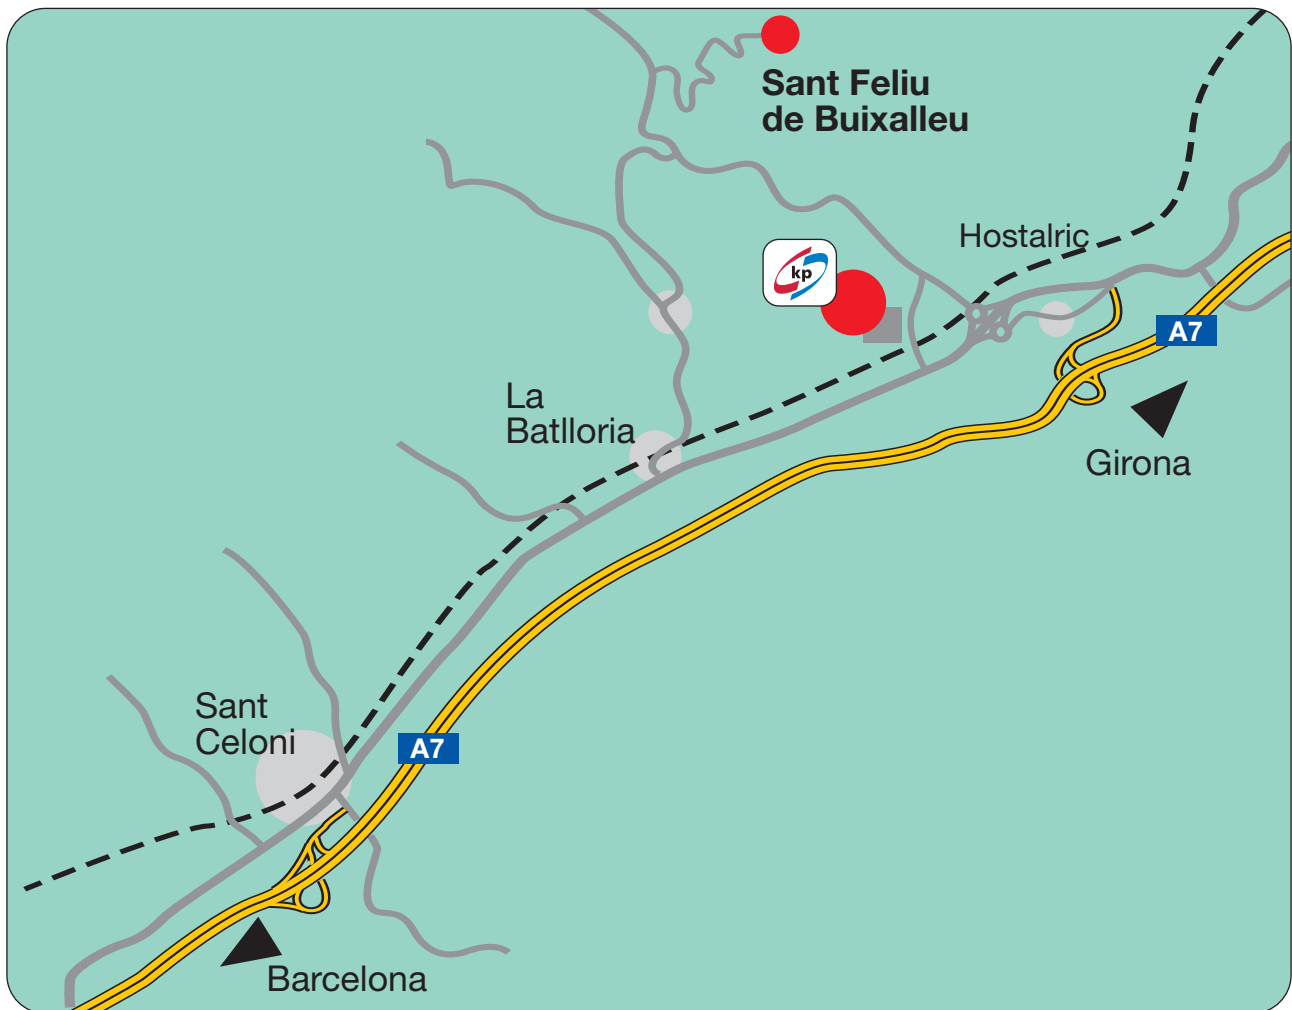

Sant Feliu de Buixalleu

Distances/ Entfernungen:

Barcelona
ca. 50 Min.

Sant Celoni
ca. 10 Min.

BAB
A3

Ausfahrt Sant Celoni
ca. 10 Min.

KLÖCKNER PENTAPLAST ESPAÑA S.A.U.

Polígono Industrial Skol
Ctra. Comarcal 35, Km 65
17451 Sant Feliu de Buixalleu (Girona)
Spain