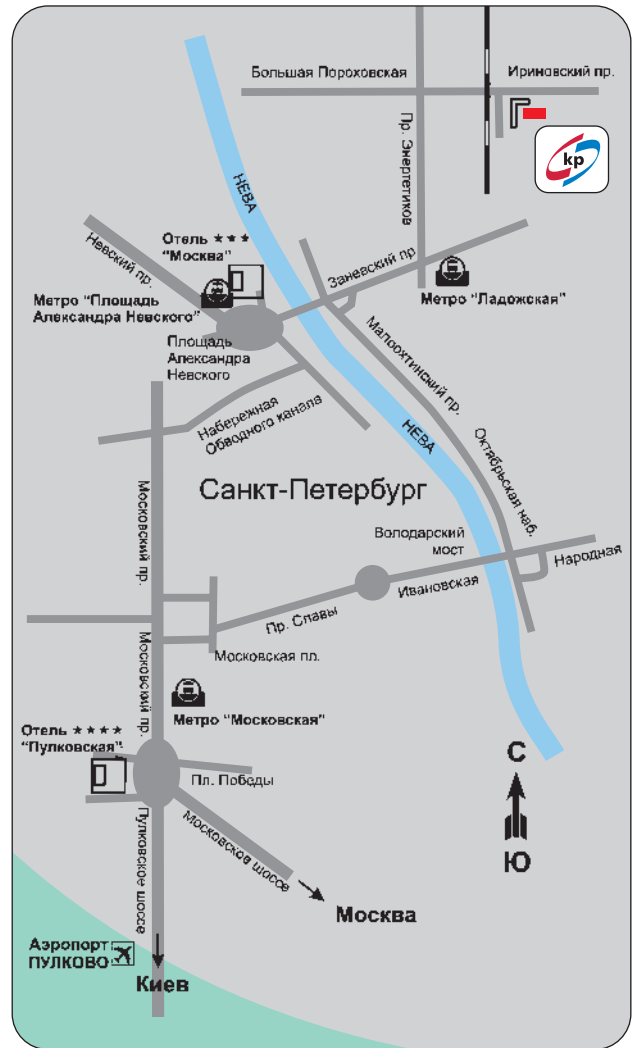

St. Petersburg

Санкт-Петербург

Distances/
Entfernungen:

Airport Pulkow
ca. 40 Min.

St. Petersburg
ca. 5 Min.

KLÖCKNER PENTAPLAST RUS

Irinovsky prospect, 1
195248 St. Petersburg
Russia

phone: +7 812 449 68-10
fax: +7 812 449 68-18