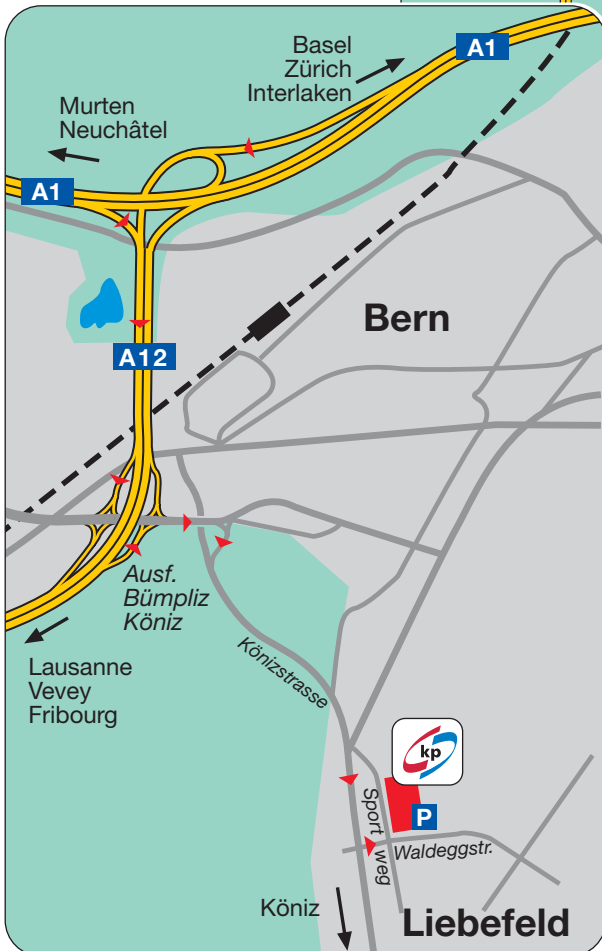

Liebefeld

Distances/ Entfernungen:

Bern
ca. 40 Min.

Bern
ca. 10 Min.

BAB Ausfahrt Bümpliz
A12 ca. 5 Min.

AERNI-LEUCH AG

Sportweg 38
3097 Liebefeld-Bern
Switzerland

phone: +41 31 9788-888
fax: +41 31 9788-700

kpinfo@kpfilms.com
<http://www.kpfilms.com>