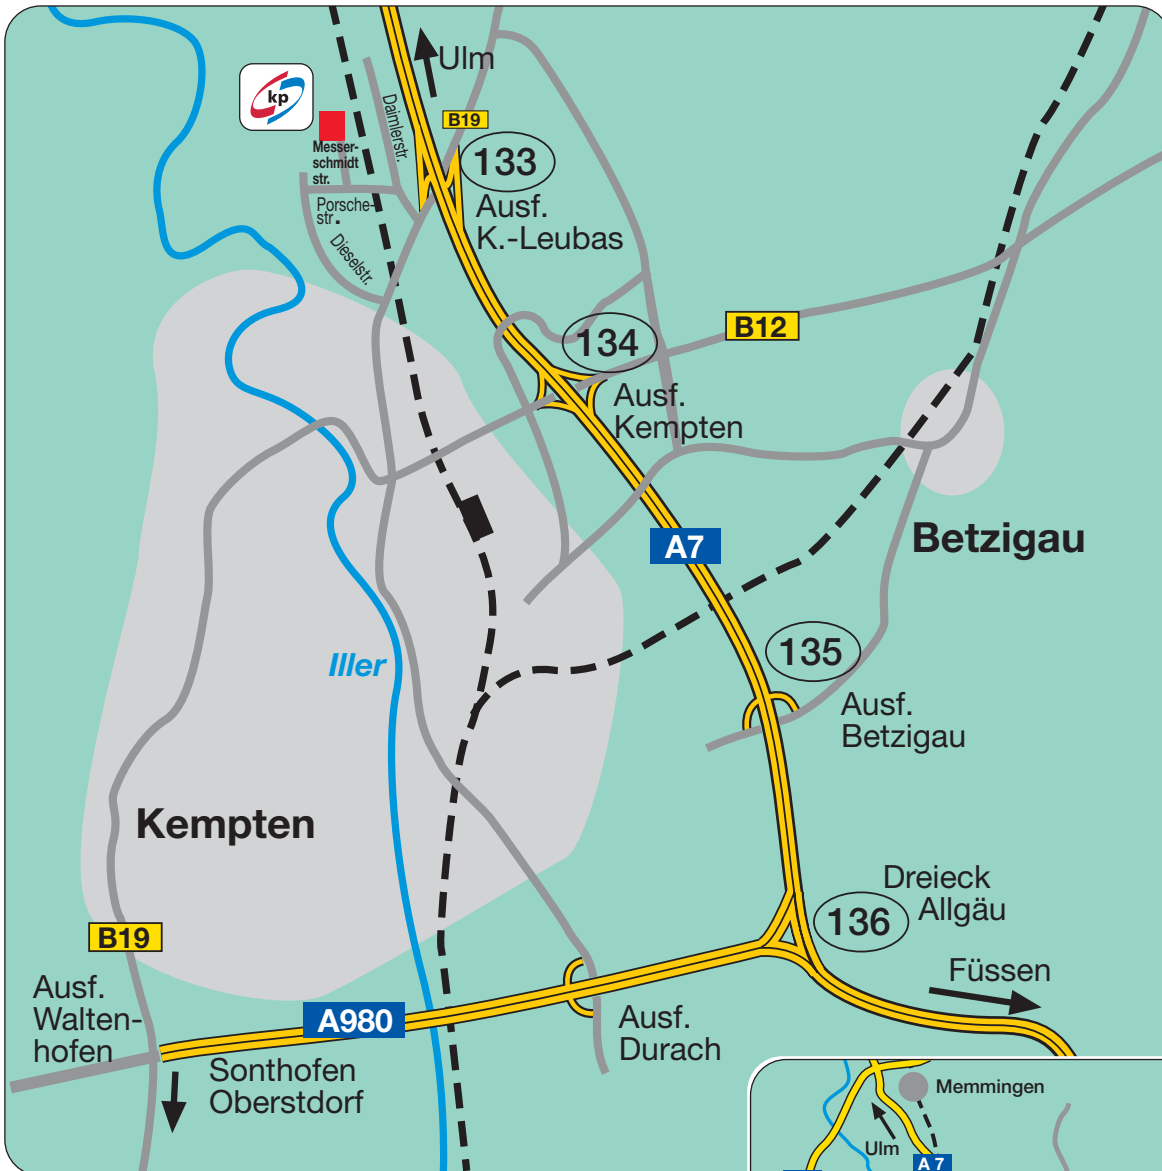

Kempten

**Distances/
Entfernungen:**

- München
  ca. 2 Std.
- Stuttgart
  ca. 1,5 Std.

KP KEMPTEN GMBH
Messerschmittstraße 5
87437 Kempten
Germany

phone: +49 831 57440-0
fax: +49 831 57440-40

kpinfo@kpfilms.com
kpk.info@kpfilms.com
<http://www.kpfilms.com>