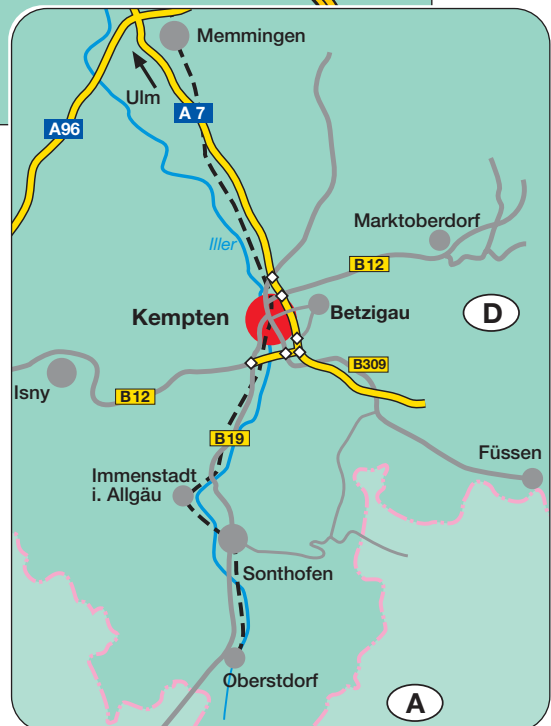

Kempten

**Distances/
Entfernungen:**

- München
  ca. 2 Std.
- Stuttgart
  ca. 1,5 Std.

KP KEMPTEN GMBH
Messerschmittstraße 5
87437 Kempten
Germany

phone: +49 831 57440-0
fax: +49 831 57440-40

kpinfo@kpfilms.com
kpk.info@kpfilms.com
<http://www.kpfilms.com>