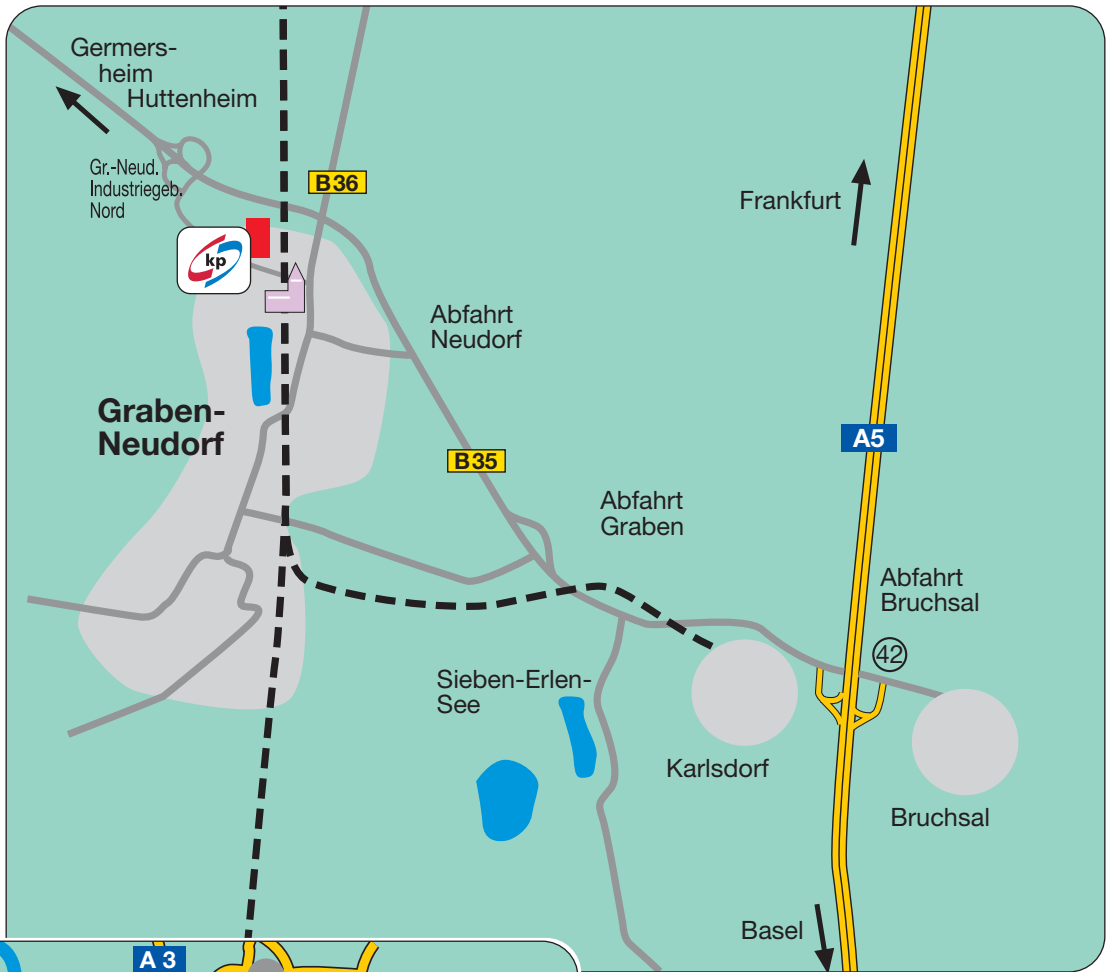

Graben-Neudorf

Distances/ Entfernungen:

-  Frankfurt/Main
ca. 60 Min.
-  Mannheim
ca. 30 Min.
- BAB A5** Ausfahrt Bruchsal
ca. 10 Min.

KLÖCKNER PENTAPLAST GMBH & CO. KG Werk Graben-Neudorf

Huttenheimer Landstraße
76676 Graben-Neudorf
Germany

Aus dem Norden oder Süden - A 5:

Ausfahrt Bruchsal
B 35 Richtung Germersheim
Abfahrt Huttenheim,
rechts ab Richtung
Graben-Neudorf
Huttenheimer Landstraße,
nach ca. 1 km links:
Einfahrt: Klöckner Pentaplast.

From the North or South - A5:

Motorway exit Bruchsal
B 35 direction of Germersheim
(Turn off) exit Huttenheim,
Then right direction
Graben-Neudorf
Huttenheimer Landstraße
turn left after 1 km
entrance to Klöckner Pentaplast.

From Speyer:

B 9 direction Germersheim
B 35 direction Bruchsal
Exit Huttenheim /
Graben-Neudorf,
industrial area North
(Industriegebiet Nord)
Huttenheimer Landstraße
turn left after 1 km
entrance to Klöckner Pentaplast.