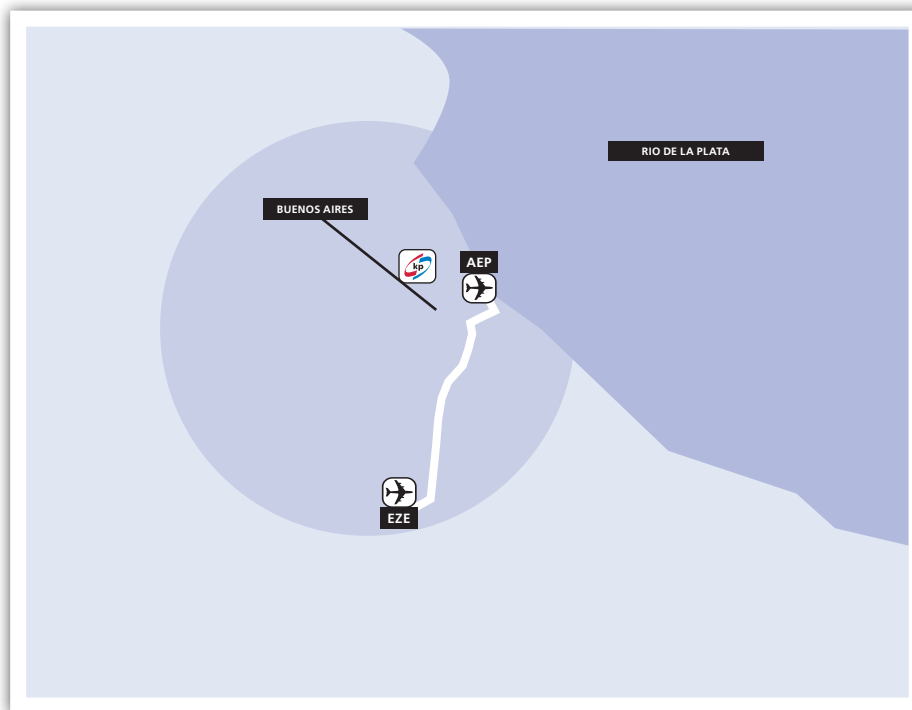

BUENOS AIRES, ARGENTINA

DISTANCES/DISTANCIAS

Jorge Newbery Domestic Airport (Aeroparque Jorge Newbery) (AEP) 10 min.

Ministro Pistarini Ezeiza Internacional Airport (Aeropuerto Internacional Ezeiza Ministro Pistarini) (EZE) 50 min.

From the East (Ministro Pistarini, Ezeiza Internacional Airport):

Take Richieri Highway
Dellepiane Av.
25 de Mayo Highway
9 de Julio, Plaza Constitución Exit
Go along 9 de Julio Av.
Take Libertador Av.
Sarmiento Av.
Take Santa Fe Av., go along up to Humboldt St.

Desde el Norte (Aeroparque Jorge Newbery):

Tomar Av. Costanera
Sarmiento Av.
Tomar Av. Santa Fe hasta calle Humboldt

Desde el Este (Aeropuerto Internacional Ezeiza Ministro Pistarini):

Tomar Autopista Richieri
Av. Dellepiani
Autopista 25 de Mayo
Bajada 9 de Julio, Plaza Constitución
Seguir por Av. 9 de Julio
Tomar Av. Libertador
Av. Sarmiento
Tomar Av. Santa Fe hasta calle Humboldt

Desde el Oeste:

Acceso Oeste
Av. Gral. Paz
Av. Juan Justo
Av. Santa Fe hasta calle Humboldt