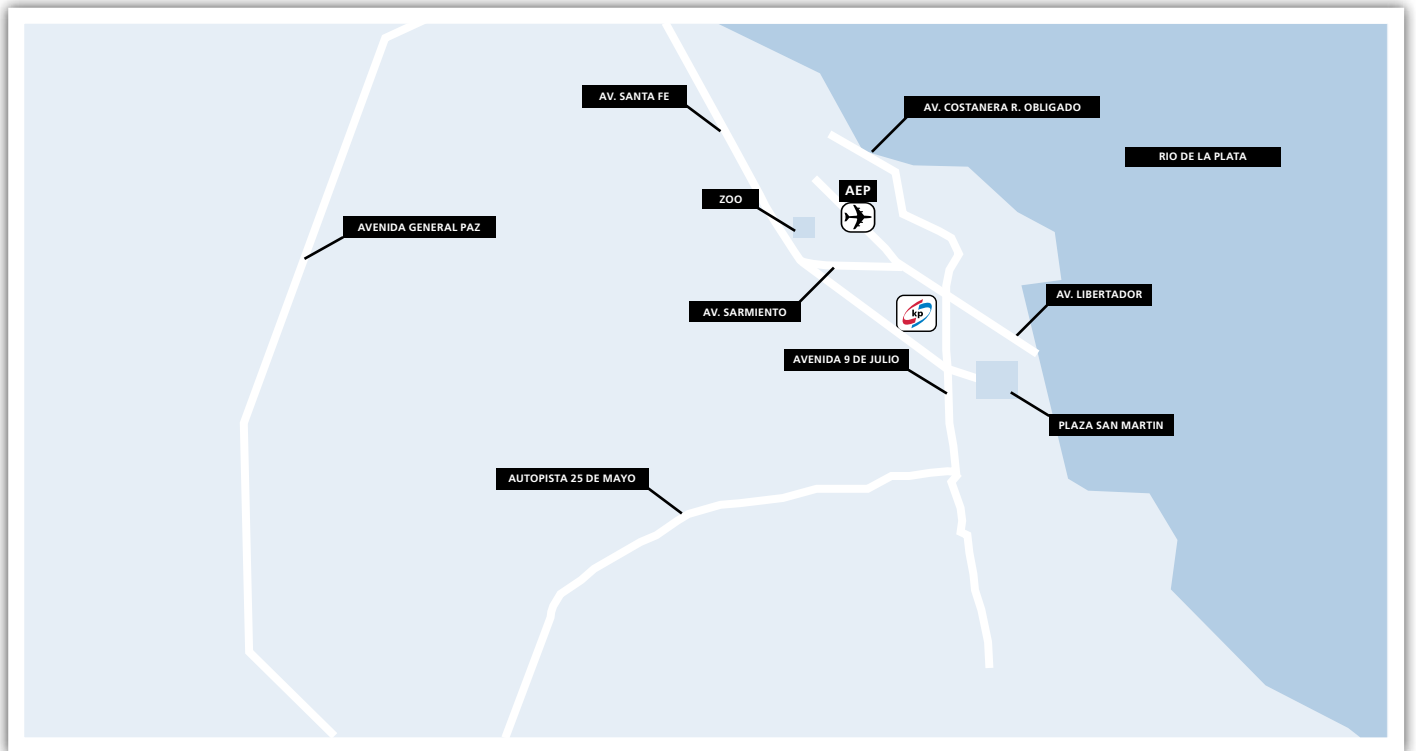

BUENOS AIRES, ARGENTINA

DISTANCES/DISTANCIAS

Distance from Airport Ezeiza to the sales office	48 km
Distance from Airport Jorge Newbery to the sales office	7km
Distance from International Airport Ministro Pistarini Ezeiza to sales office	50 min
Distance from Jorge Newbery domestic flights airport	10 min

CONTACT/CONTACTO

Klöckner Pentaplast de Argentina S.A.
Juncal 1311 7° Piso
C1062ABO - Ciudad de Buenos Aires
Argentina

+54 11 4814 2400
+54 11 4814 1200 fax

argentina@kpfilms.com
www.kpfilms.com