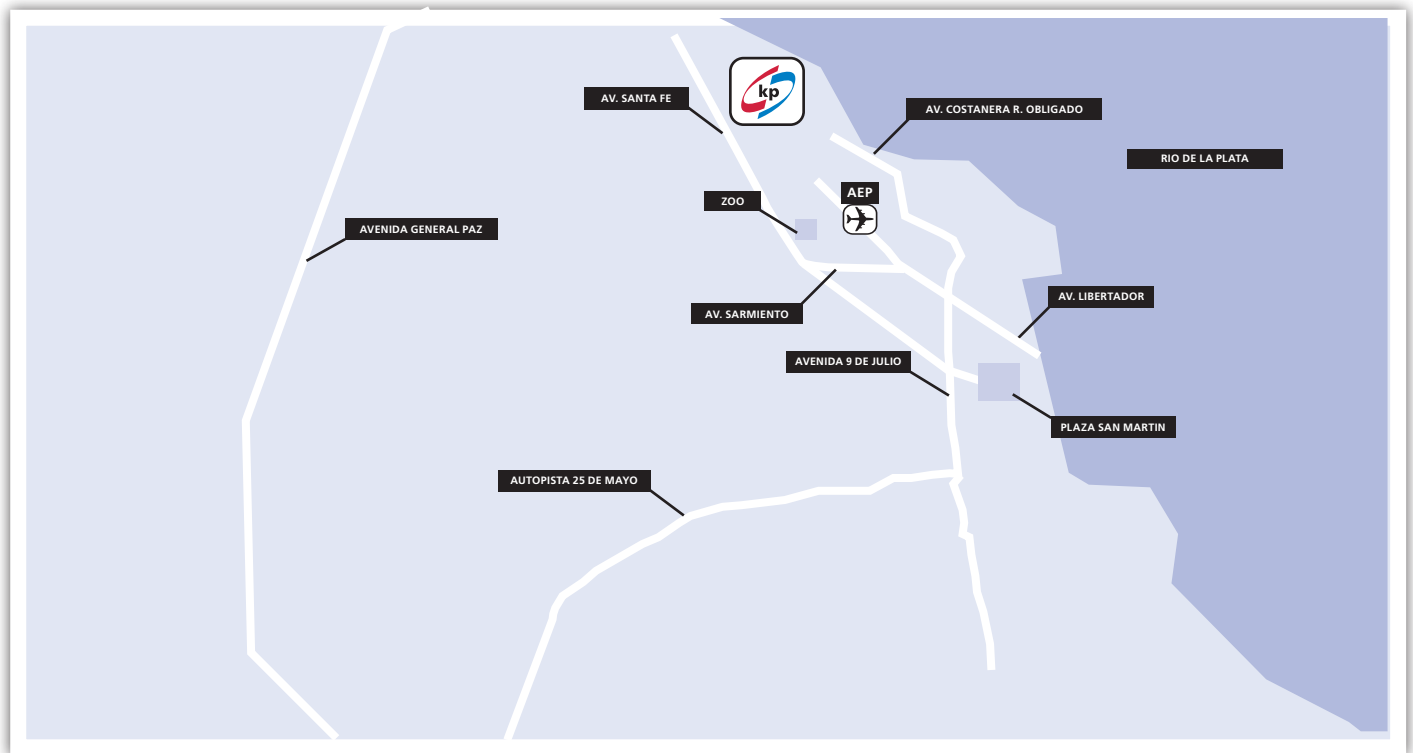

BUENOS AIRES, ARGENTINA

DISTANCES/DISTANCIAS

Jorge Newbery Domestic Airport (Aeroparque Jorge Newbery) (AEP) 10 min.

Ministro Pistarini Ezeiza Internacional Airport (Aeropuerto Internacional Ezeiza Ministro Pistarini) (EZE) 50 min.

From the East (Ministro Pistarini, Ezeiza Internacional Airport):

Take Richieri Highway
Dellepiane Av.
25 de Mayo Highway
9 de Julio, Plaza Constitución Exit
Go along 9 de Julio Av.
Take Libertador Av.
Sarmiento Av.
Take Santa Fe Av., go along up to Humboldt St.

Desde el Norte (Aeroparque Jorge Newbery):

Tomar Av. Costanera
Sarmiento Av.
Tomar Av. Santa Fe hasta calle Humboldt

Desde el Este (Aeropuerto Internacional Ezeiza Ministro Pistarini):

Tomar Autopista Richieri
Av. Dellepiani
Autopista 25 de Mayo
Bajada 9 de Julio, Plaza Constitución
Seguir por Av. 9 de Julio
Tomar Av. Libertador
Av. Sarmiento
Tomar Av. Santa Fe hasta calle Humboldt

Desde el Oeste:

Acceso Oeste
Av. Gral. Paz
Av. Juan Justo
Av. Santa Fe hasta calle Humboldt