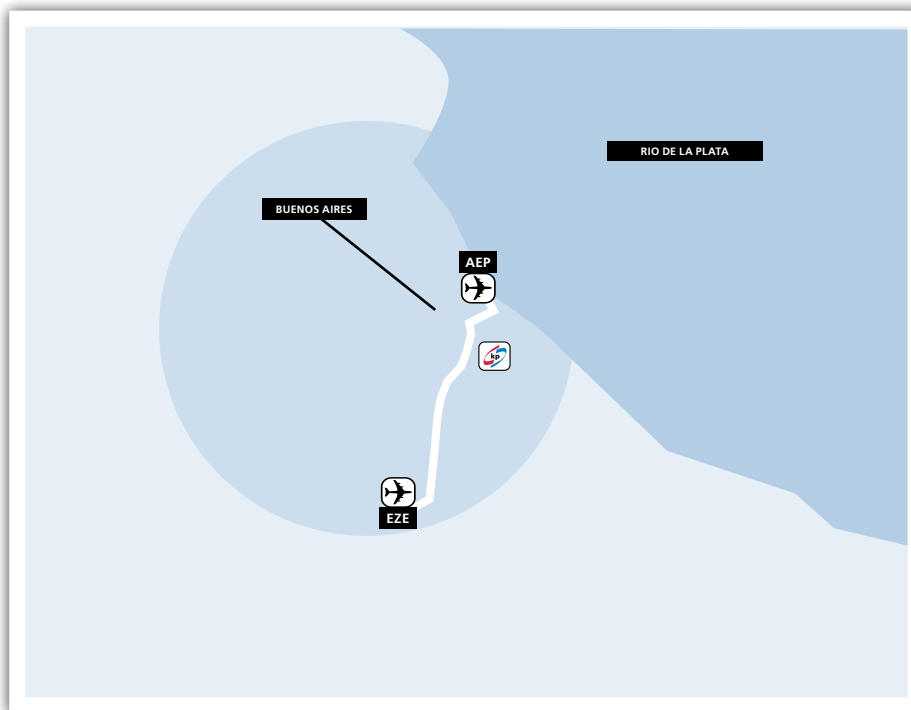

BUENOS AIRES, ARGENTINA

DISTANCES/DISTANCIAS

Distance from Airport Ezeiza to the sales office	48 km
Distance from Airport Jorge Newbery to the sales office	7km
Distance from International Airport Ministro Pistarini Ezeiza to sales office	50 min
Distance from Jorge Newbery domestic flights airport	10 min

CONTACT/CONTACTO

Klöckner Pentaplast de Argentina S.A.
Juncal 1311 7° Piso
C1062ABO - Ciudad de Buenos Aires
Argentina

+54 11 4814 2400
+54 11 4814 1200 fax

argentina@kpfilms.com
www.kpfilms.com